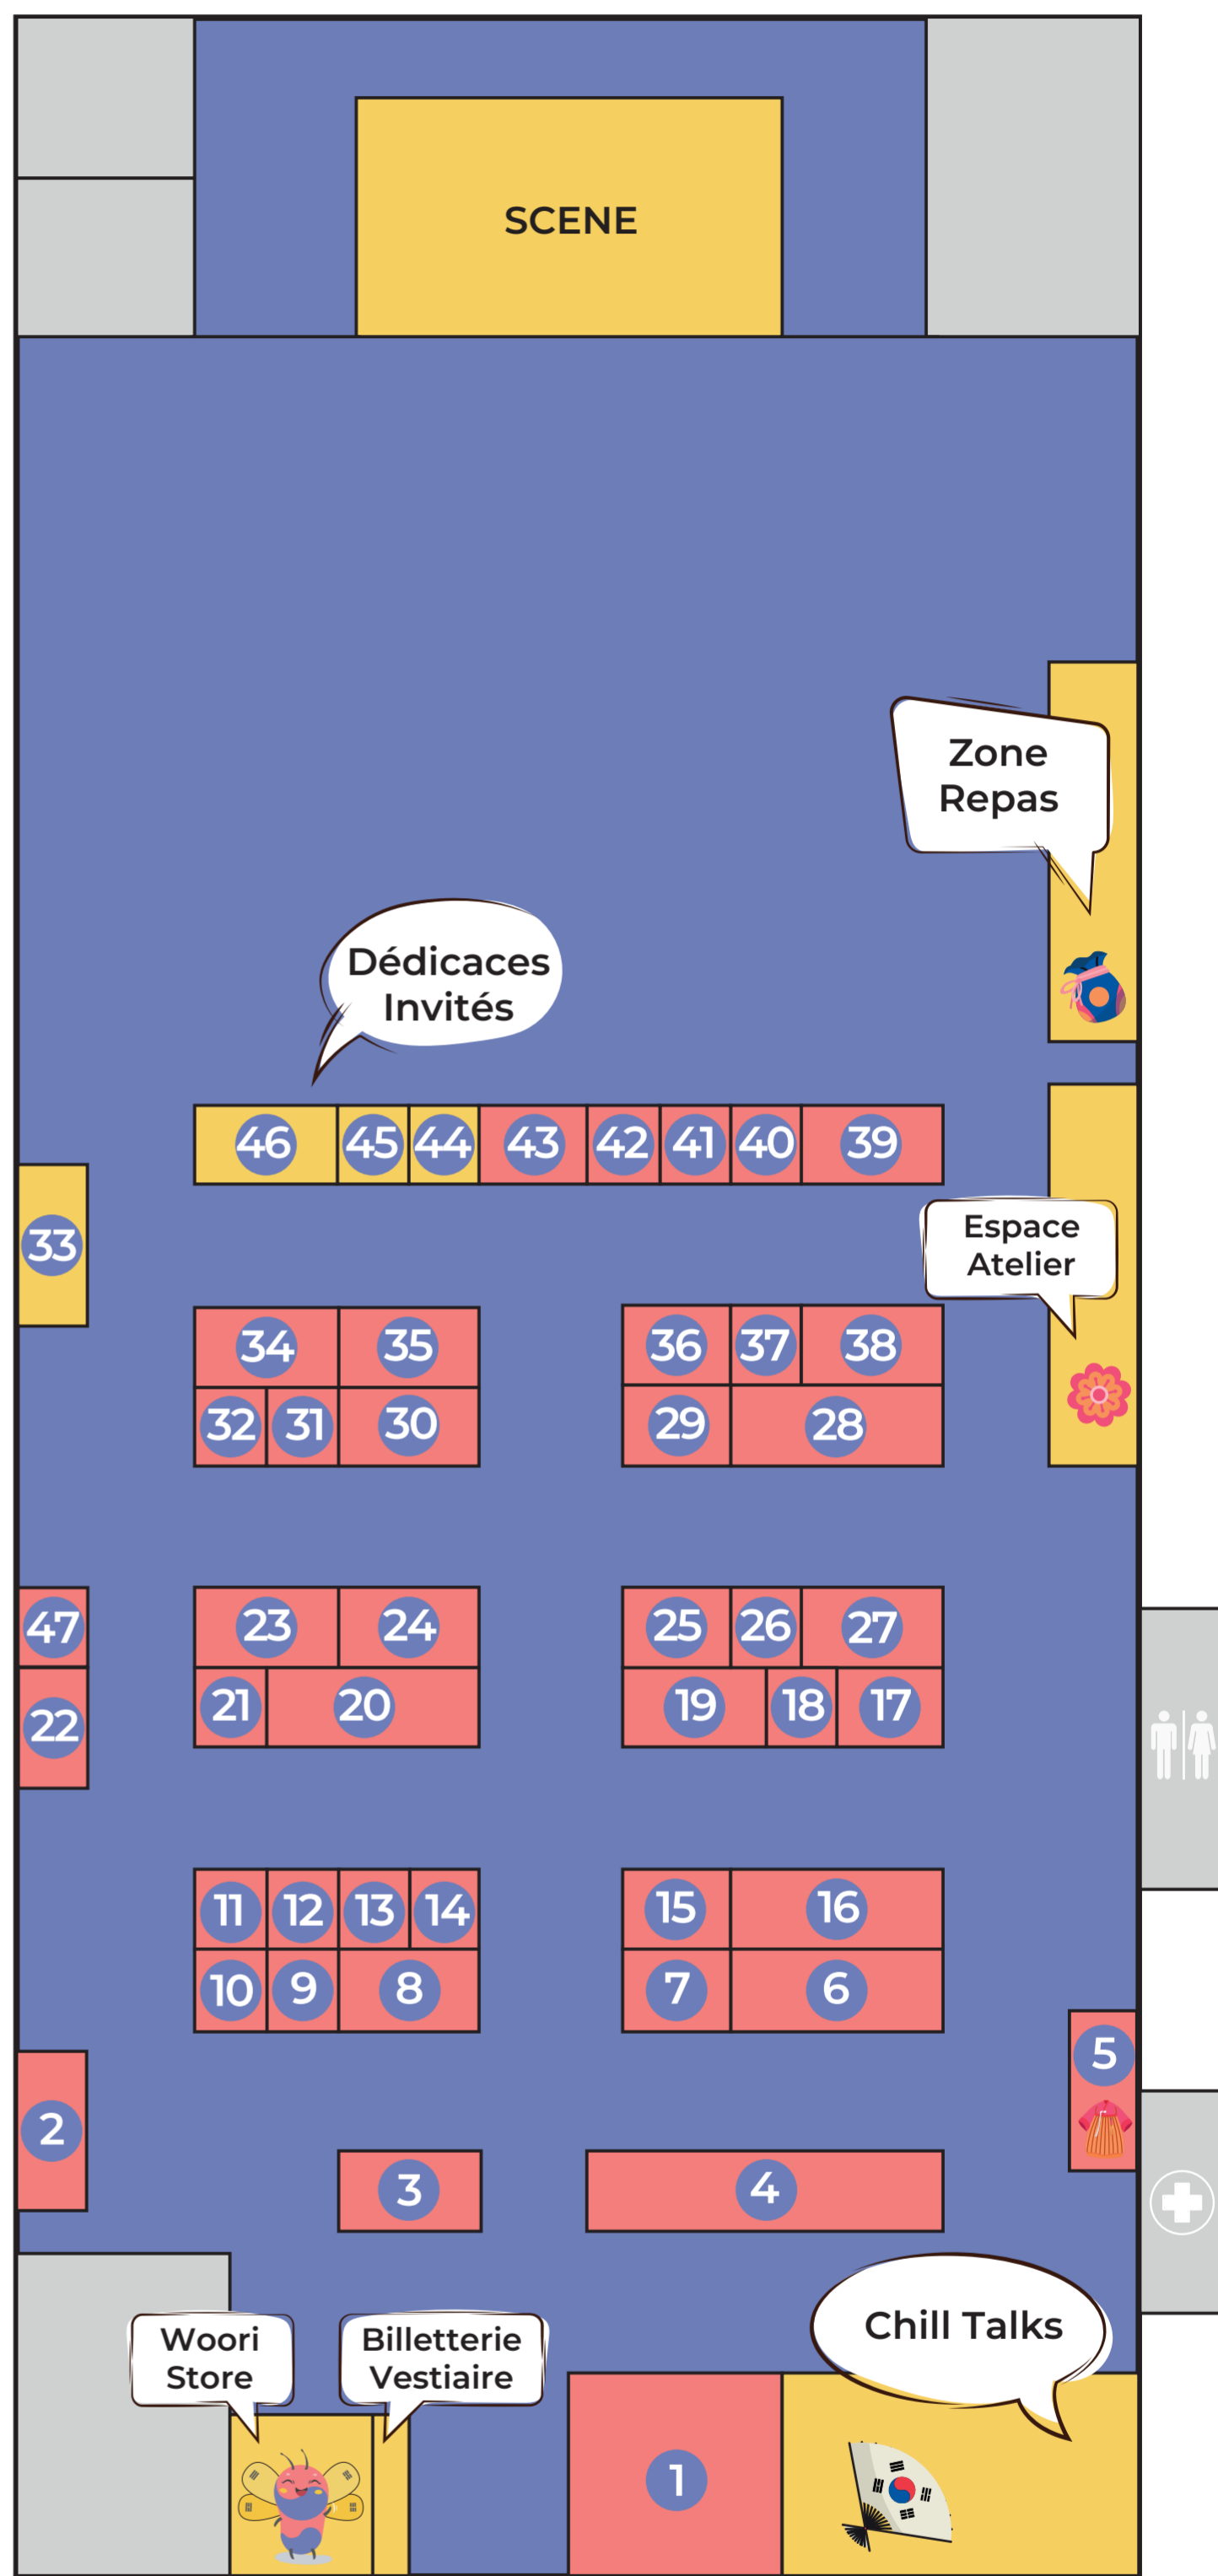

RESTAURATION

- Ga On
- L'encas d'Anko
- Bibim Pop
- Fruizy

ASSOS & PARTENAIRES

- 1 Exposition d'arts
- 4 AFCT / The Arts
- 5 Essayage Hanboks
- 22 Yoonah Park / From Paris to Seoul
- 35 La Fabrique du Lapin Blanc
- 40 K-FRANCE
- 41 Toulouse Haidong Gumdo

INVITÉS

- 22 Yoonah Park / From Paris to Seoul
- 33 NRMA
- 44 Hwi Jae
- 45 DD Coréen
- 46 Mun JiHu & Kim SeongKyeol

Entrée / Sortie

Zone Restaurants